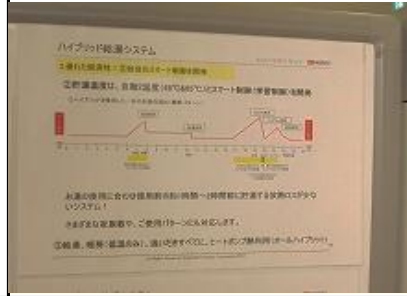

ハイブリッド給湯暖房

奥行300mm
ヒートポンプユニットは嘗てのエアコン技術を活用(自社製)

スマート制御

貯湯温度は、使用状況の学習で48℃と65℃を自動で選択
最適省エネ運転